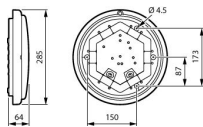

Scheda tecnica Philips Bulkhead LED WL070V
Ledinaire Plastica Bianca 17W 1700lm -
830-840 CCT | 285mm - IP65

[Visualizza il prodotto](#)

Dati tecnici

EOC8 50824899

Dati tecnici

SKU	248746
EAN	8720169508248
Marca	Philips
Nome del fabbricante	WL070V LED11_17S/830_835_840
Garanzia Totale di Lampadadiretta	3 anni
Vita Media Utile (ora)	50000

Informazioni tecniche

Tecnologia	LED Integrato
Potenza Lampada	17
Lampadina inclusa	Sì
Voltaggio (V)	220-240
Dimmerabile	Non dimmerabile
Codice Colore	835 Bianco Caldo, 830 Bianco Caldo, 840 Bianco Freddo
Colore della Luce (Kelvin)	3000 Bianco Caldo, 4000 Bianco Freddo
Indice di Resa Cromatica (Ra)	80-89 - Buona resa cromatica
Colore Chiaro	Bianco
Impostazione del Colore	CCT

Flusso Luminoso (Lumen)	1700
Efficienza (Lm/W)	100
Fattore Potenza	>0.90
Tipo di Prodotto	Plafoniere LED

Dettagli sulla plafoniera

Plafoniere per Tipo	Professional
Montaggio	Superficie
Connessione Infisso	PI [Connettore a pressione a 2 poli]
Protezione da solidi e liquidi	IP65
Protezione da impatti	IK08 - 5 Joule
Temperatura di Lavoro	Da - 20 a + 40
Colore dell'Apparecchio	Bianco
Alloggiamento	Plastica
Colore del Rivestimento	Bianco
Product Serie	Ledinaire

Dimensioni

Diametro (mm)	285
Lunghezza (mm)	285
Larghezza (mm)	285
Altezza (mm)	64

Perché scegliere Lampadadiretta?

Informazioni sul sensore

Tipo di sensore	 Specialista dell'illuminazione	 Piani di illuminazione personalizzati
	Nessun sensore	
	 Fino a 7 anni di garanzia	 Resi facili entro 14 giorni